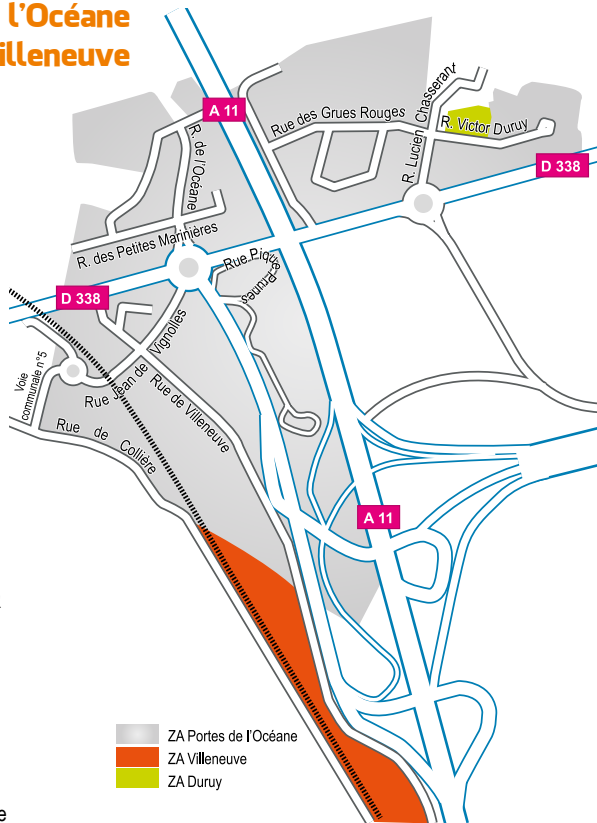

Saint Saturnin

ZA Portes de l'Océane ZA Villeneuve

- 3 Brasseurs
- Ace Hôtel
- ADAPT
- ADMR 72
- AER Recyclage
- Alizea Inter Hôtel
- Art'Iso
- Au Bureau
- Auchan Drive
- Automobile de l'Océane
- B & B Hôtel
- Bayi Trucks
- Be. Spa
- BHV Vintage
- Bistro Régent
- Blanchisserie Pro Linge
- Blin Ingénierie
- Boulay Sonorisation Vidéo
- Brit Hôtel
- Buffalo Grill
- Burger King
- Carrosserie Provost
- Chope et Compagnie
- CGV Transports Europe
- Clovis Location / Bayi Location
- Cofiroute
- Concept Habitat Développement
- Construction de Pavillons Sarthois
- Courtepaille
- Crêperie Les Marinières
- Cycle Box
- Datagrex
- Debard Automobiles
- Dekra
- Desk Normandie Maine Sarthe
- Easy Clean
- Européenne d'Eclairage
- FAAC
- Fast Hôtel
- Formule 1 Hôtel
- France Cars
- Gamard
- Generali
- Gulli Parc
- Grasset
- Groupauto
- Le Hello
- Handi Village
- Hatton Electricité
- Hokisuki
- Hops Store
- Huis Clos
- Infrico
- Jardiland
- Jardin de Chine
- KFC
- Kôté Maison
- La Mondiale AG2R
- La Pausa
- Lafontan
- Lapeyre
- Le Grand Buffet
- Le Portofino
- Léon de Bruxelles
- Les Compagnons
- Les Horizons Lycée
- Les Sereniales
- LM Gaz
- Mac Donald's
- Maison Lelièvre
- Maisons Phenix
- Maisons Pierre
- MC Vulca
- Mega CGR
- Memphis Coffee
- Mezière
- Terre de Son
- O'Bistro
- Océane
- Ok Box
- Orthofiga
- P&M - Précis & Mans

- Padd Le Mans
- Pizza Del Arte
- Pleins Phares (piste)
- Point S
- Quick Palace Hôtel
- Quick Restaurant
- Quietalis
- Resid'Car
- Sarthe Ouest Portage
- Satisform
- Schmidt
- Service Electronique Engineering
- Soderef Développement
- Speed Park
- Terre & Eaux
- Thévenin
- Tremblay Déménagements
- Tremblay Logistique
- Triss
- Verandas Akena
- Verandas Gustave Rideau
- Verdino
- W J Van Egmond