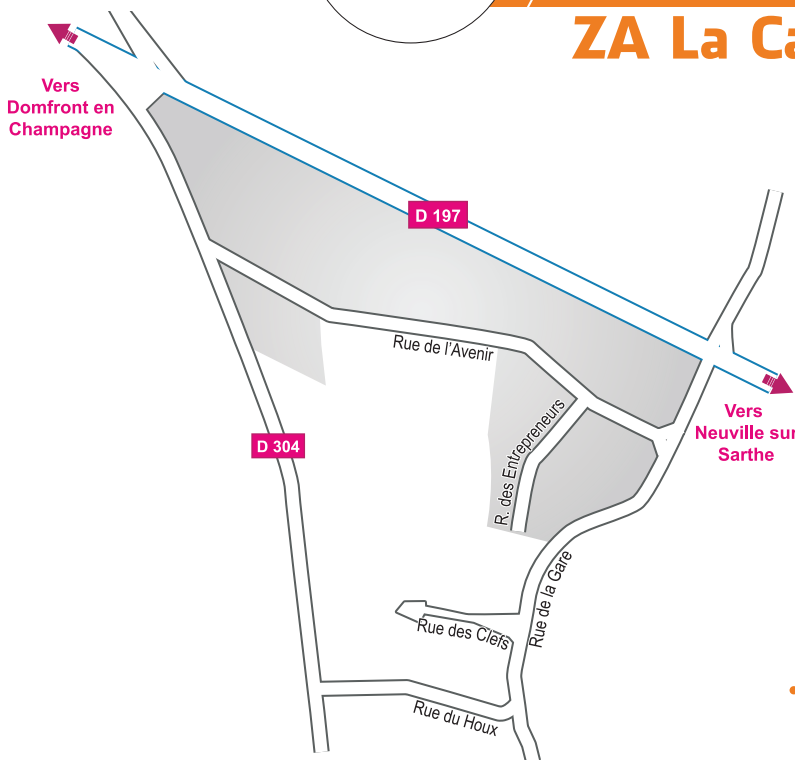

La Chapelle Saint Aubin

ZA La Teillaie

- Cap Le Mans
- Central' Ambulances
- Cyclos Scoots
- Na ! Crèche
- Renaudin Gouhier

La Milesse

ZA La Carrie

- AEB Conseil
- Berton & Fils
- Eco Dex
- Emmaüs
- FIHT Machines Outils
- Frères Dany
- L'Atelier du Bien-être
- Le Pratique
- Lebreton Meubles et Cuisines
- Ledru Travaux Routiers
- Lelong
- MCI
- OL2V
- Point P Bretons Services Manceaux
- Renault Garage
- Simon Elec
- TPO Transports
- Travaux Publics de l'Ouest
- Trouillet Services

La Milesse

ZA de la Tremblaie

- Garage Auto Evasion
- Guillaume Toublanc - Atelier Crea'Design
- Lavcar
- Precisium