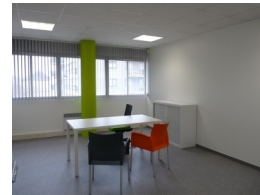

## UNIVERSITE - NORD OUEST

**TECHNOPOLE UNIVERSITE**  
19/21 rue Thalès de Milet

Pépinière de Haute Technologie  
Emergence et Incubateur du Maine  
(80 à 100 € HT/m<sup>2</sup>/an)

10 bureaux  
et laboratoires  
de 67 à 200 m<sup>2</sup>